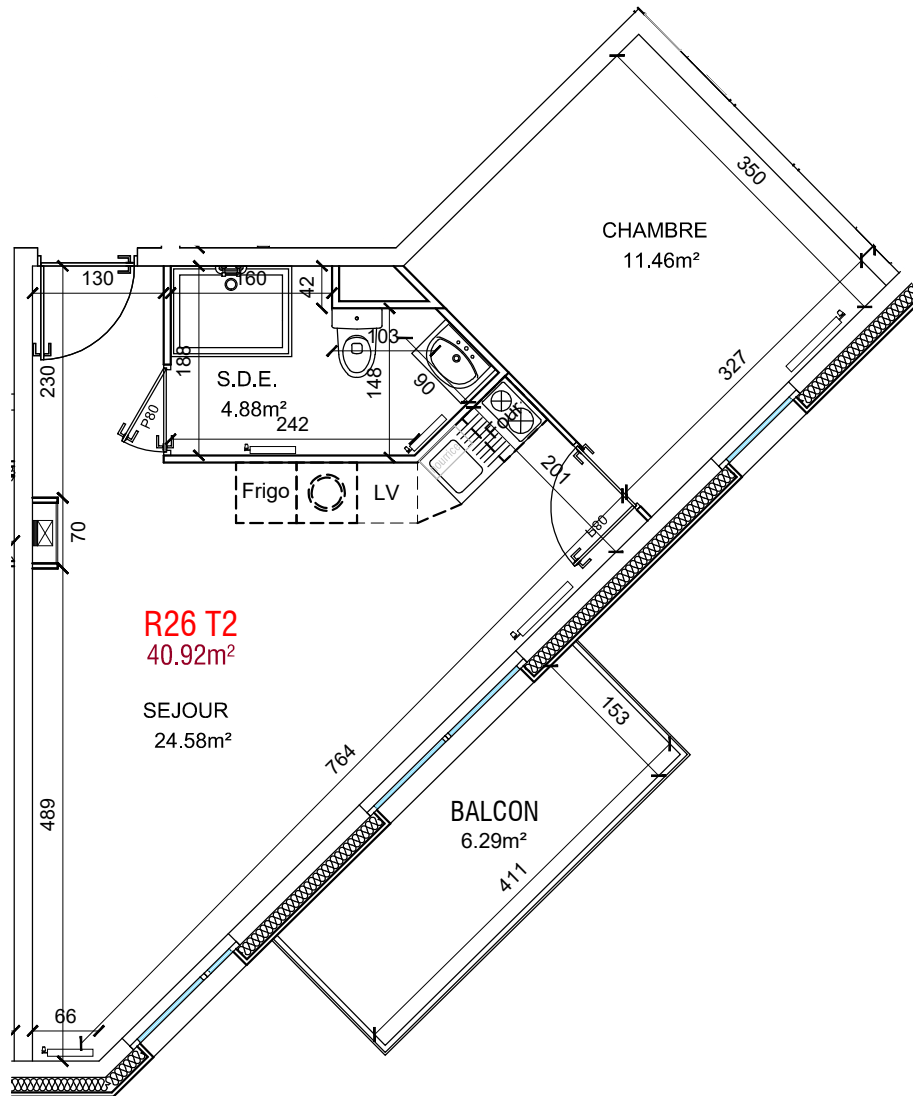

Domaine Viridis

éch 1/75 ème

Groupe **Quartz**

RESIDENCE UNAÉ PLAN NIVEAU 2 LOGEMENT N° R26

PIECES	SURFACES en m ²
SEJOUR	24.58
CHAMBRE	11.46
SALLE D'EAU	4.88
TOTAL	40.92

ANNEXE	SURFACE en m ²
BALCON	6.29

édité le 06.12.2022

Les équipements de cuisine ne sont pas contractuels. Leur position est indicative. Les cotes et superficies sont données sous réserve des impératifs techniques de construction et d'exécution. Les retombées de poutres, soffites, les faux plafonds et canalisations ne sont pas systématiquement figurés. Des ajustements techniques peuvent intervenir quant au positionnement des gaines. L'épaisseur des isolants sera déterminée par l'étude technique d'exécution et de ce fait, les indications portées sur ce plan ne sont qu'indicatives.