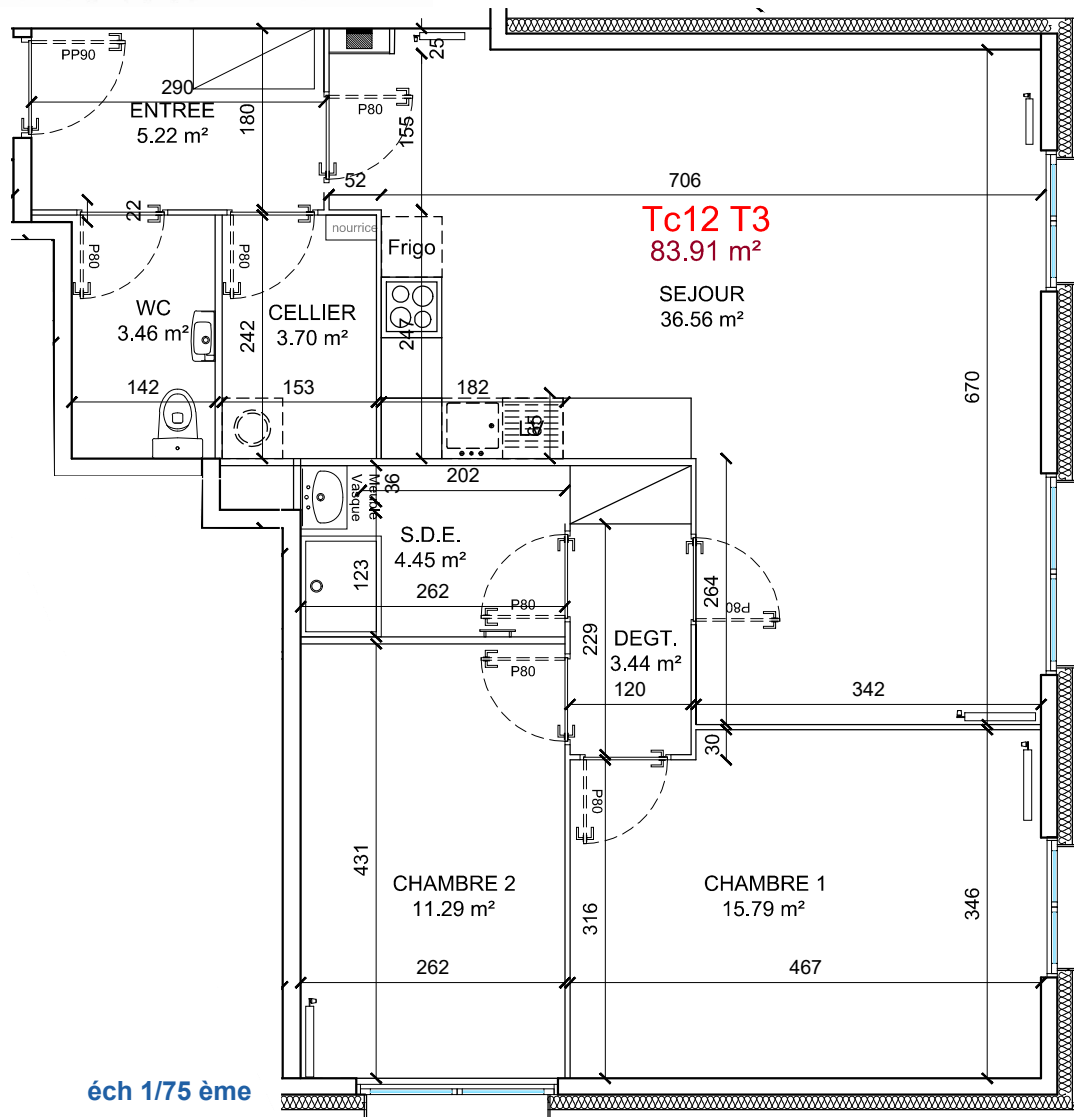

r é s i d e n c e
ALTEIA

BERCK SUR MER

Groupe **Quartz**

CRÉER PROMOTION

**PLAN NIVEAU 1 TOUR C
LOGEMENT N° Tc12 T3**

PIECES	SURFACES en m ²
ENTREE	5.22
SEJOUR	36.56
WC	3.46
S.D.E.	4.45
CELLIER	3.70
DEGAGEMENT	3.44
CHAMBRE 1	15.79
CHAMBRE 2	11.29
TOTAL	83.91

édité le 27.06.2024

Les équipements de cuisine ne sont pas contractuels. Leur position est indicative. Les cotes et superficies sont données sous réserve des impératifs techniques de construction et d'exécution. Les retombées de poutres, soffites, les faux plafonds et canalisations ne sont pas systématiquement figurés. Des ajustements techniques peuvent intervenir quant au positionnement des gaines et des équipements sanitaires. L'épaisseur des isolants sera déterminée par l'étude technique d'exécution et de ce fait, les indications portées sur ce plan ne sont qu'indicatives.